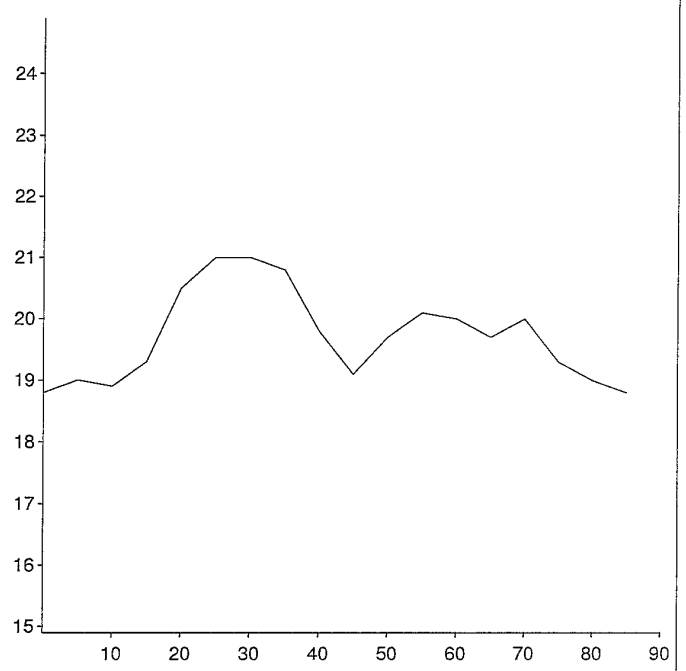

EID : ALO
 EarTag : El Rey PA
 Micron : 19.4 mic
 SD : 3.2 mic
 CVD : 16.4 %
 CEM : 6.1 mic
 <15 : 4.6 %
 CF : 99.6 %
 SF : 18.2 mic
 CRV : 45.6 Dg/mm
 SDC : 38.0 Dg/mm
 Notes : M

Staple Len : 90.0 mm
 Min Mic : 18.8 mic
 Max Mic : 21.0 mic
 SD Along : 0.70 mic

EID : ALO
 EarTag : El Rey PA
 Micron : 19.0 mic
 SD : 3.3 mic
 CVD : 17.2 %
 CEM : 6.0 mic
 <15 : 6.6 %
 CF : 99.7 %
 SF : 17.9 mic
 CRV : 47.8 Dg/mm
 SDC : 35.1 Dg/mm
 Notes : V

Staple Len : 100.0 mm
 Min Mic : 16.3 mic
 Max Mic : 21.1 mic
 SD Along : 1.30 mic

EID : ALO
 EarTag : El Rey PA
 Micron : 18.9 mic
 SD : 3.6 mic
 CVD : 19.0 %
 CEM : 7.3 mic
 <15 : 8.0 %
 CF : 99.4 %
 SF : 18.1 mic
 CRV : 40.7 Dg/mm
 SDC : 30.3 Dg/mm
 Notes : H

Staple Len : 100.0 mm
 Min Mic : 18.2 mic
 Max Mic : 20.5 mic
 SD Along : 0.70 mic