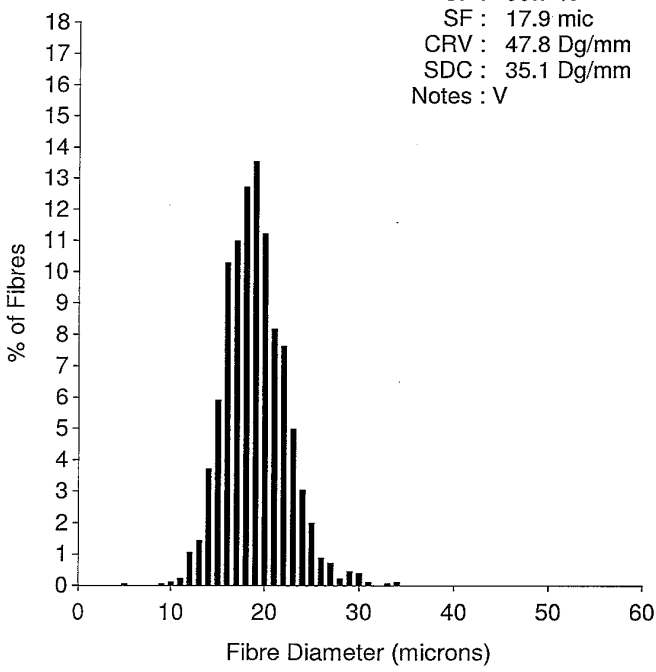

EID : ALO
 EarTag : El Rey PA
 Micron : 19.4 mic
 SD : 3.2 mic
 CVD : 16.4 %
 CEM : 6.1 mic
 <15 : 4.6 %
 CF : 99.6 %
 SF : 18.2 mic
 CRV : 45.6 Dg/mm
 SDC : 38.0 Dg/mm
 Notes : M

Staple Len : 90.0 mm
 Min Mic : 18.8 mic
 Max Mic : 21.0 mic
 SD Along : 0.70 mic

EID : ALO
 EarTag : El Rey PA
 Micron : 19.0 mic
 SD : 3.3 mic
 CVD : 17.2 %
 CEM : 6.0 mic
 <15 : 6.6 %
 CF : 99.7 %
 SF : 17.9 mic
 CRV : 47.8 Dg/mm
 SDC : 35.1 Dg/mm
 Notes : V

Staple Len : 100.0 mm
 Min Mic : 16.3 mic
 Max Mic : 21.1 mic
 SD Along : 1.30 mic

EID : ALO
 EarTag : El Rey PA
 Micron : 18.9 mic
 SD : 3.6 mic
 CVD : 19.0 %
 CEM : 7.3 mic
 <15 : 8.0 %
 CF : 99.4 %
 SF : 18.1 mic
 CRV : 40.7 Dg/mm
 SDC : 30.3 Dg/mm
 Notes : H

Staple Len : 100.0 mm
 Min Mic : 18.2 mic
 Max Mic : 20.5 mic
 SD Along : 0.70 mic