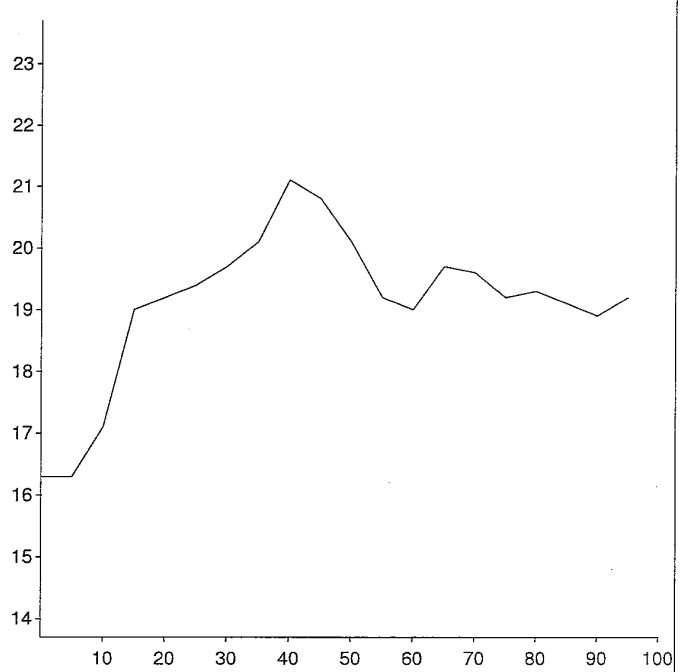

EID : ALO
 EarTag : El Rey PA
 Micron : 19.4 mic
 SD : 3.2 mic
 CVD : 16.4 %
 CEM : 6.1 mic
 <15 : 4.6 %
 CF : 99.6 %
 SF : 18.2 mic
 CRV : 45.6 Dg/mm
 SDC : 38.0 Dg/mm
 Notes : M

Staple Len : 90.0 mm
 Min Mic : 18.8 mic
 Max Mic : 21.0 mic
 SD Along : 0.70 mic

EID : ALO
 EarTag : El Rey PA
 Micron : 19.0 mic
 SD : 3.3 mic
 CVD : 17.2 %
 CEM : 6.0 mic
 <15 : 6.6 %
 CF : 99.7 %
 SF : 17.9 mic
 CRV : 47.8 Dg/mm
 SDC : 35.1 Dg/mm
 Notes : V

Staple Len : 100.0 mm
 Min Mic : 16.3 mic
 Max Mic : 21.1 mic
 SD Along : 1.30 mic

EID : ALO
 EarTag : El Rey PA
 Micron : 18.9 mic
 SD : 3.6 mic
 CVD : 19.0 %
 CEM : 7.3 mic
 <15 : 8.0 %
 CF : 99.4 %
 SF : 18.1 mic
 CRV : 40.7 Dg/mm
 SDC : 30.3 Dg/mm
 Notes : H

Staple Len : 100.0 mm
 Min Mic : 18.2 mic
 Max Mic : 20.5 mic
 SD Along : 0.70 mic