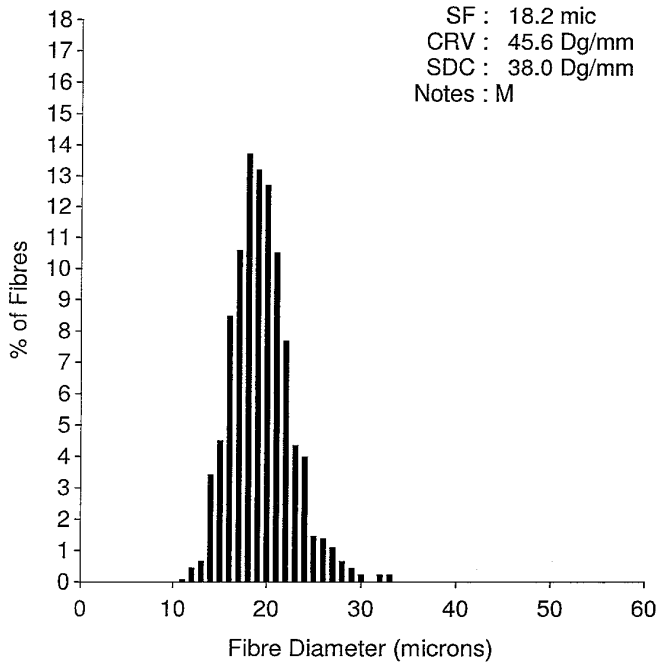

EID : ALO
 EarTag : El Rey PA
 Micron : 19.4 mic
 SD : 3.2 mic
 CVD : 16.4 %
 CEM : 6.1 mic
 <15 : 4.6 %
 CF : 99.6 %
 SF : 18.2 mic
 CRV : 45.6 Dg/mm
 SDC : 38.0 Dg/mm
 Notes : M

Staple Len : 90.0 mm
 Min Mic : 18.8 mic
 Max Mic : 21.0 mic
 SD Along : 0.70 mic

EID : ALO
 EarTag : El Rey PA
 Micron : 19.0 mic
 SD : 3.3 mic
 CVD : 17.2 %
 CEM : 6.0 mic
 <15 : 6.6 %
 CF : 99.7 %
 SF : 17.9 mic
 CRV : 47.8 Dg/mm
 SDC : 35.1 Dg/mm
 Notes : V

Staple Len : 100.0 mm
 Min Mic : 16.3 mic
 Max Mic : 21.1 mic
 SD Along : 1.30 mic

EID : ALO
 EarTag : El Rey PA
 Micron : 18.9 mic
 SD : 3.6 mic
 CVD : 19.0 %
 CEM : 7.3 mic
 <15 : 8.0 %
 CF : 99.4 %
 SF : 18.1 mic
 CRV : 40.7 Dg/mm
 SDC : 30.3 Dg/mm
 Notes : H

Staple Len : 100.0 mm
 Min Mic : 18.2 mic
 Max Mic : 20.5 mic
 SD Along : 0.70 mic