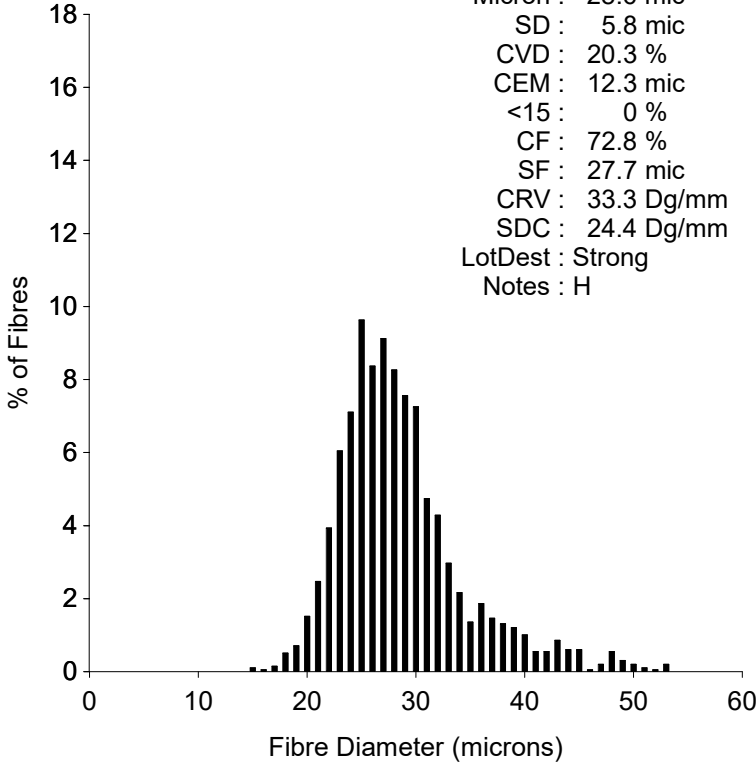

EID : 977200007
EarTag : Excalibur
Micron : 28.6 mic
SD : 5.8 mic
CVD : 20.3 %
CEM : 12.3 mic
<15 : 0 %
CF : 72.8 %
SF : 27.7 mic
CRV : 33.3 Dg/mm
SDC : 24.4 Dg/mm
LotDest : Strong
Notes : H

Staple Len : 55.0 mm
Min Mic : 27.1 mic
Max Mic : 30.2 mic
SD Along : 1.00 mic

EID : 977200007
EarTag : Excalibur
Micron : 29.9 mic
SD : 6.4 mic
CVD : 21.5 %
CEM : 14.2 mic
<15 : 0 %
CF : 62.4 %
SF : 29.3 mic
CRV : 28.1 Dg/mm
SDC : 19.8 Dg/mm
LotDest : Strong
Notes : M

Staple Len : 75.0 mm
Min Mic : 28.6 mic
Max Mic : 31.3 mic
SD Along : 0.90 mic

OFDA 2000 REPORT : SORTED BY TAG

August 2021, Herd book examination (3Records)

EID : 977200007
EarTag : Excalibur
Micron : 29.1 mic
SD : 6.2 mic
CVD : 21.4 %
CEM : 13.7 mic
<15 : 0.1 %
CF : 69.7 %
SF : 28.4 mic
CRV : 30.7 Dg/mm
SDC : 22.1 Dg/mm
LotDest : Strong
Notes : V

Staple Len : 70.0 mm
Min Mic : 27.2 mic
Max Mic : 31.3 mic
SD Along : 1.00 mic