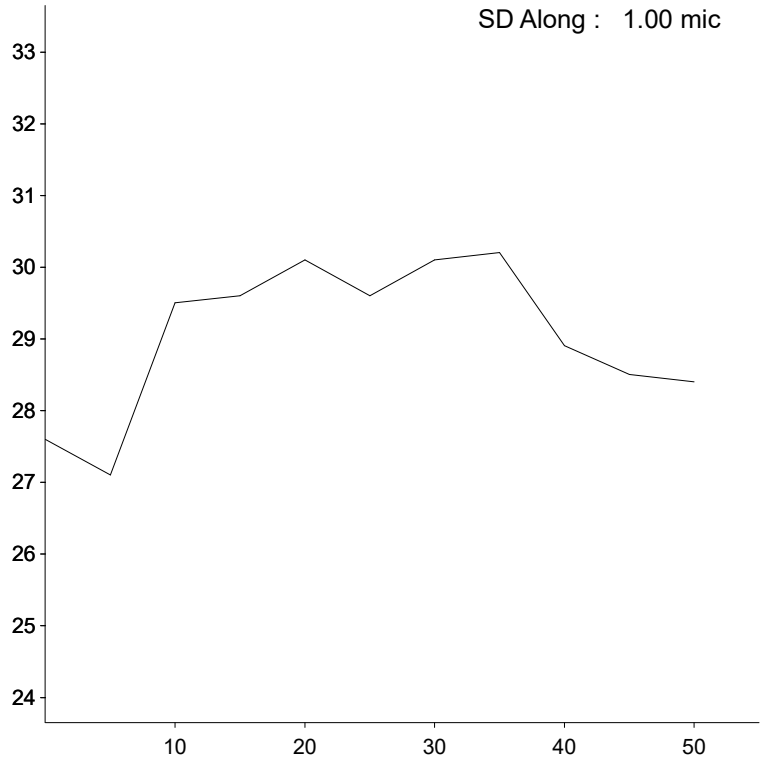

EID : 977200007
EarTag : Excalibur
Micron : 28.6 mic
SD : 5.8 mic
CVD : 20.3 %
CEM : 12.3 mic
<15 : 0 %
CF : 72.8 %
SF : 27.7 mic
CRV : 33.3 Dg/mm
SDC : 24.4 Dg/mm
LotDest : Strong
Notes : H

Staple Len : 55.0 mm
Min Mic : 27.1 mic
Max Mic : 30.2 mic
SD Along : 1.00 mic

EID : 977200007
EarTag : Excalibur
Micron : 29.9 mic
SD : 6.4 mic
CVD : 21.5 %
CEM : 14.2 mic
<15 : 0 %
CF : 62.4 %
SF : 29.3 mic
CRV : 28.1 Dg/mm
SDC : 19.8 Dg/mm
LotDest : Strong
Notes : M

Staple Len : 75.0 mm
Min Mic : 28.6 mic
Max Mic : 31.3 mic
SD Along : 0.90 mic