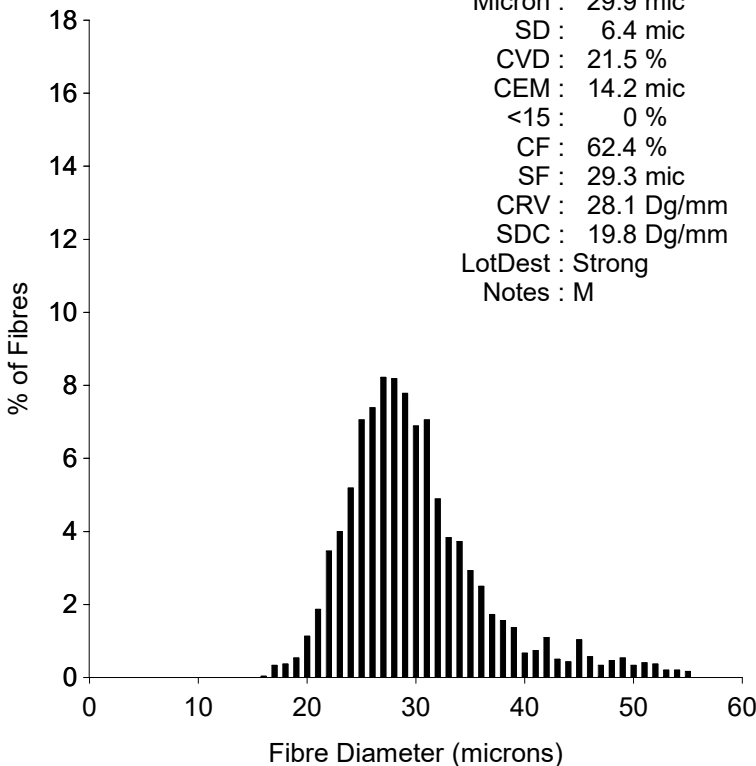

EID : 977200007
EarTag : Excalibur
Micron : 28.6 mic
SD : 5.8 mic
CVD : 20.3 %
CEM : 12.3 mic
<15 : 0 %
CF : 72.8 %
SF : 27.7 mic
CRV : 33.3 Dg/mm
SDC : 24.4 Dg/mm
LotDest : Strong
Notes : H

Staple Len : 55.0 mm
Min Mic : 27.1 mic
Max Mic : 30.2 mic
SD Along : 1.00 mic

EID : 977200007
EarTag : Excalibur
Micron : 29.9 mic
SD : 6.4 mic
CVD : 21.5 %
CEM : 14.2 mic
<15 : 0 %
CF : 62.4 %
SF : 29.3 mic
CRV : 28.1 Dg/mm
SDC : 19.8 Dg/mm
LotDest : Strong
Notes : M

Staple Len : 75.0 mm
Min Mic : 28.6 mic
Max Mic : 31.3 mic
SD Along : 0.90 mic

OFDA 2000 REPORT : SORTED BY TAG

August 2021, Herd book examination (3Records)

EID : 977200007
EarTag : Excalibur
Micron : 29.1 mic
SD : 6.2 mic
CVD : 21.4 %
CEM : 13.7 mic
<15 : 0.1 %
CF : 69.7 %
SF : 28.4 mic
CRV : 30.7 Dg/mm
SDC : 22.1 Dg/mm
LotDest : Strong
Notes : V

Staple Len : 70.0 mm
Min Mic : 27.2 mic
Max Mic : 31.3 mic
SD Along : 1.00 mic