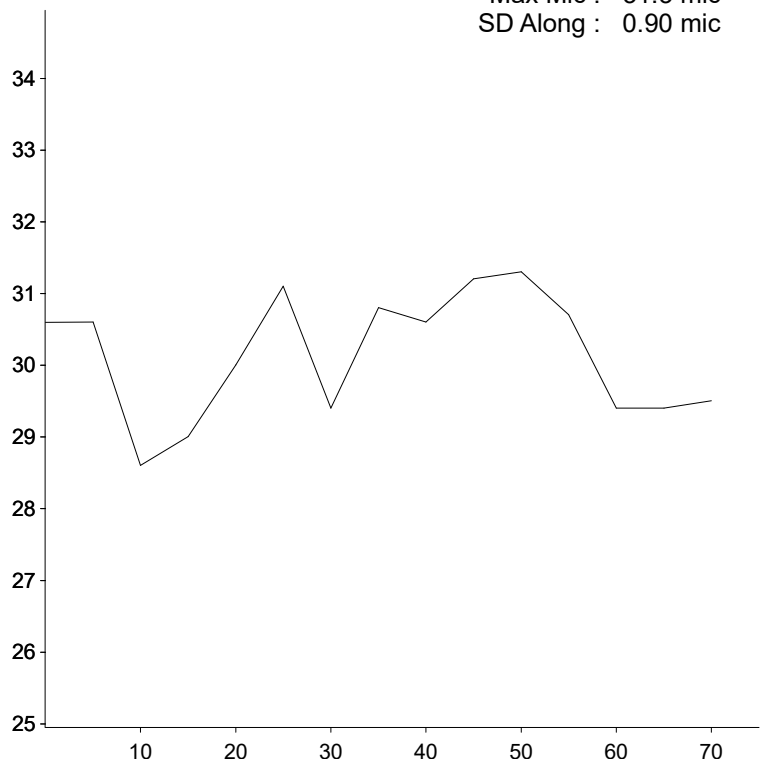

EID : 977200007
EarTag : Excalibur
Micron : 28.6 mic
SD : 5.8 mic
CVD : 20.3 %
CEM : 12.3 mic
<15 : 0 %
CF : 72.8 %
SF : 27.7 mic
CRV : 33.3 Dg/mm
SDC : 24.4 Dg/mm
LotDest : Strong
Notes : H

Staple Len : 55.0 mm
Min Mic : 27.1 mic
Max Mic : 30.2 mic
SD Along : 1.00 mic

EID : 977200007
EarTag : Excalibur
Micron : 29.9 mic
SD : 6.4 mic
CVD : 21.5 %
CEM : 14.2 mic
<15 : 0 %
CF : 62.4 %
SF : 29.3 mic
CRV : 28.1 Dg/mm
SDC : 19.8 Dg/mm
LotDest : Strong
Notes : M

Staple Len : 75.0 mm
Min Mic : 28.6 mic
Max Mic : 31.3 mic
SD Along : 0.90 mic