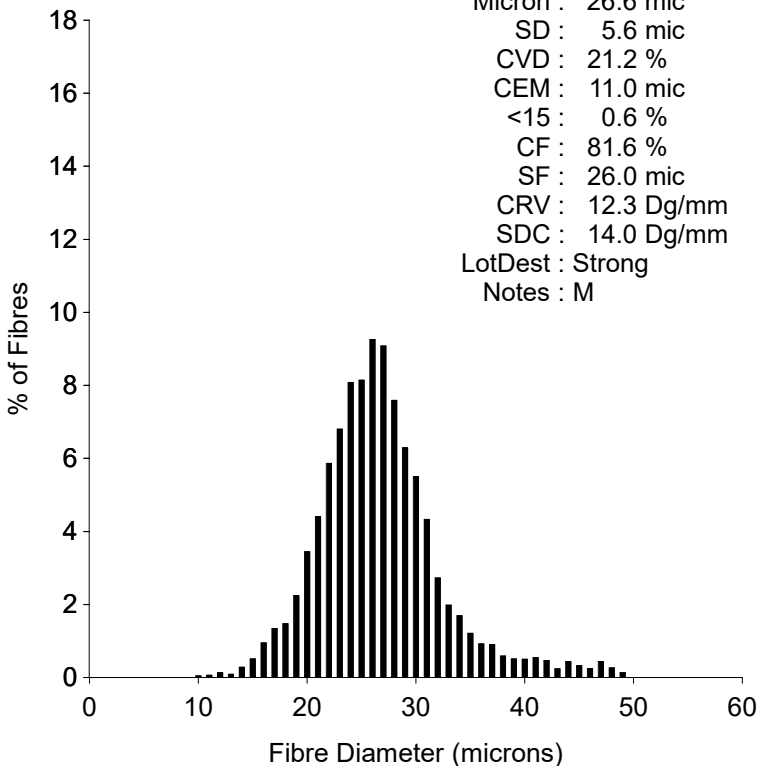

EID : 948000000
EarTag : Willow
Micron : 28.4 mic
SD : 6.7 mic
CVD : 23.7 %
CEM : 15.4 mic
<15 : 0.1 %
CF : 72.6 %
SF : 28.3 mic
CRV : 12.6 Dg/mm
SDC : 13.2 Dg/mm
LotDest : Strong
Notes : H

Staple Len : 120.0 mm
Min Mic : 26.2 mic
Max Mic : 31.7 mic
SD Along : 1.50 mic

EID : 948000000
EarTag : Willow
Micron : 26.6 mic
SD : 5.6 mic
CVD : 21.2 %
CEM : 11.0 mic
<15 : 0.6 %
CF : 81.6 %
SF : 26.0 mic
CRV : 12.3 Dg/mm
SDC : 14.0 Dg/mm
LotDest : Strong
Notes : M

Staple Len : 120.0 mm
Min Mic : 23.8 mic
Max Mic : 29.5 mic
SD Along : 1.40 mic

OFDA 2000 REPORT : SORTED BY TAG

August 2021, Herd book examination (3Records)

EID : 948000000
EarTag : Willow
Micron : 27.4 mic
SD : 6.5 mic
CVD : 23.7 %
CEM : 14.0 mic
<15 : 0.4 %
CF : 75.3 %
SF : 27.3 mic
CRV : 11.7 Dg/mm
SDC : 15.5 Dg/mm
LotDest : Strong
Notes : V

Staple Len : 115.0 mm
Min Mic : 26.1 mic
Max Mic : 31.0 mic
SD Along : 1.30 mic