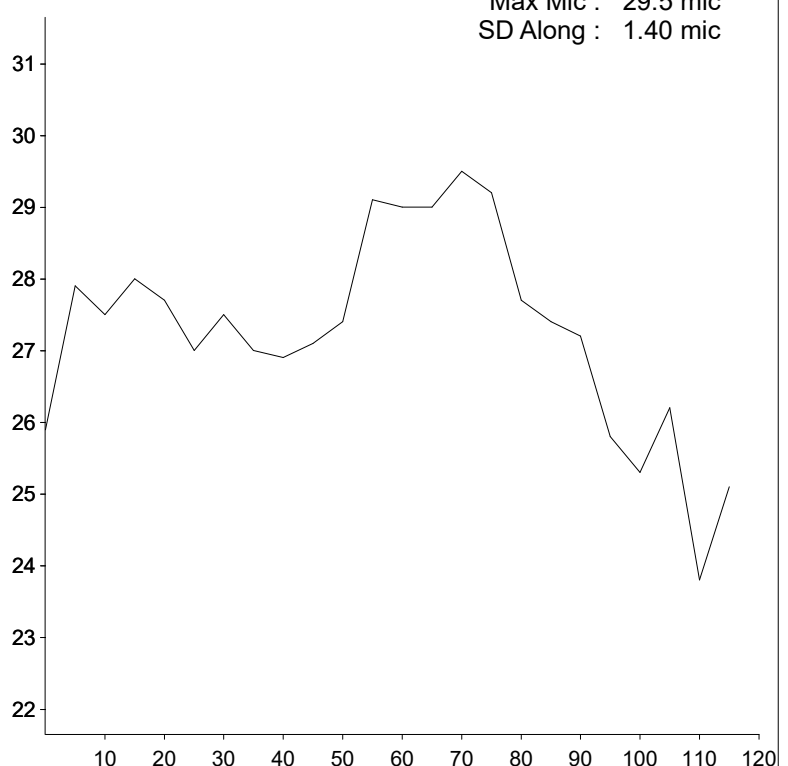

EID : 948000000
EarTag : Willow
Micron : 28.4 mic
SD : 6.7 mic
CVD : 23.7 %
CEM : 15.4 mic
<15 : 0.1 %
CF : 72.6 %
SF : 28.3 mic
CRV : 12.6 Dg/mm
SDC : 13.2 Dg/mm
LotDest : Strong
Notes : H

Staple Len : 120.0 mm
Min Mic : 26.2 mic
Max Mic : 31.7 mic
SD Along : 1.50 mic

EID : 948000000
EarTag : Willow
Micron : 26.6 mic
SD : 5.6 mic
CVD : 21.2 %
CEM : 11.0 mic
<15 : 0.6 %
CF : 81.6 %
SF : 26.0 mic
CRV : 12.3 Dg/mm
SDC : 14.0 Dg/mm
LotDest : Strong
Notes : M

Staple Len : 120.0 mm
Min Mic : 23.8 mic
Max Mic : 29.5 mic
SD Along : 1.40 mic