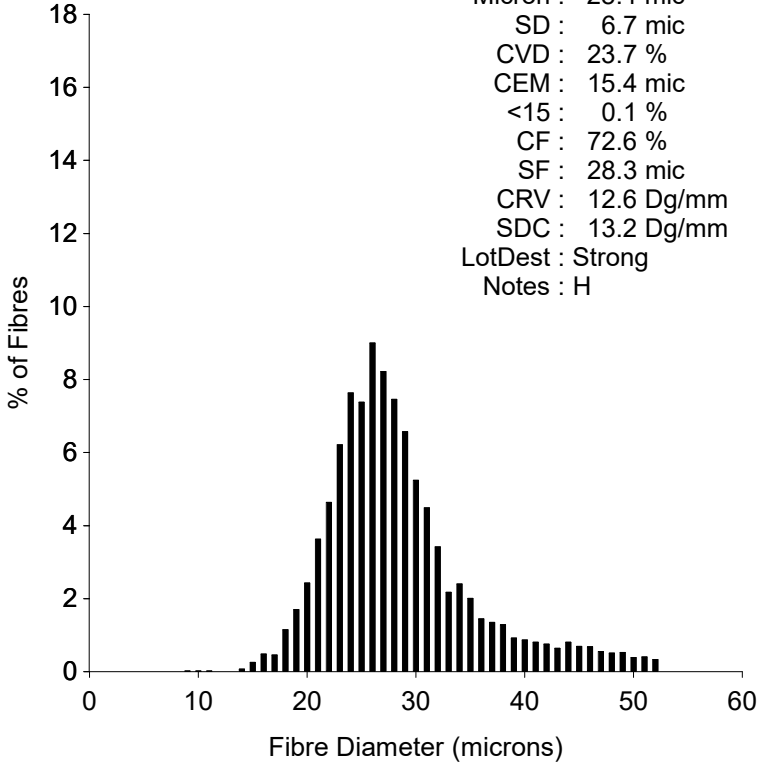

EID : 948000000
EarTag : Willow
Micron : 28.4 mic
SD : 6.7 mic
CVD : 23.7 %
CEM : 15.4 mic
<15 : 0.1 %
CF : 72.6 %
SF : 28.3 mic
CRV : 12.6 Dg/mm
SDC : 13.2 Dg/mm
LotDest : Strong
Notes : H

Staple Len : 120.0 mm
Min Mic : 26.2 mic
Max Mic : 31.7 mic
SD Along : 1.50 mic

EID : 948000000
EarTag : Willow
Micron : 26.6 mic
SD : 5.6 mic
CVD : 21.2 %
CEM : 11.0 mic
<15 : 0.6 %
CF : 81.6 %
SF : 26.0 mic
CRV : 12.3 Dg/mm
SDC : 14.0 Dg/mm
LotDest : Strong
Notes : M

Staple Len : 120.0 mm
Min Mic : 23.8 mic
Max Mic : 29.5 mic
SD Along : 1.40 mic

OFDA 2000 REPORT : SORTED BY TAG

August 2021, Herd book examination (3Records)

EID : 948000000
EarTag : Willow
Micron : 27.4 mic
SD : 6.5 mic
CVD : 23.7 %
CEM : 14.0 mic
<15 : 0.4 %
CF : 75.3 %
SF : 27.3 mic
CRV : 11.7 Dg/mm
SDC : 15.5 Dg/mm
LotDest : Strong
Notes : V

Staple Len : 115.0 mm
Min Mic : 26.1 mic
Max Mic : 31.0 mic
SD Along : 1.30 mic