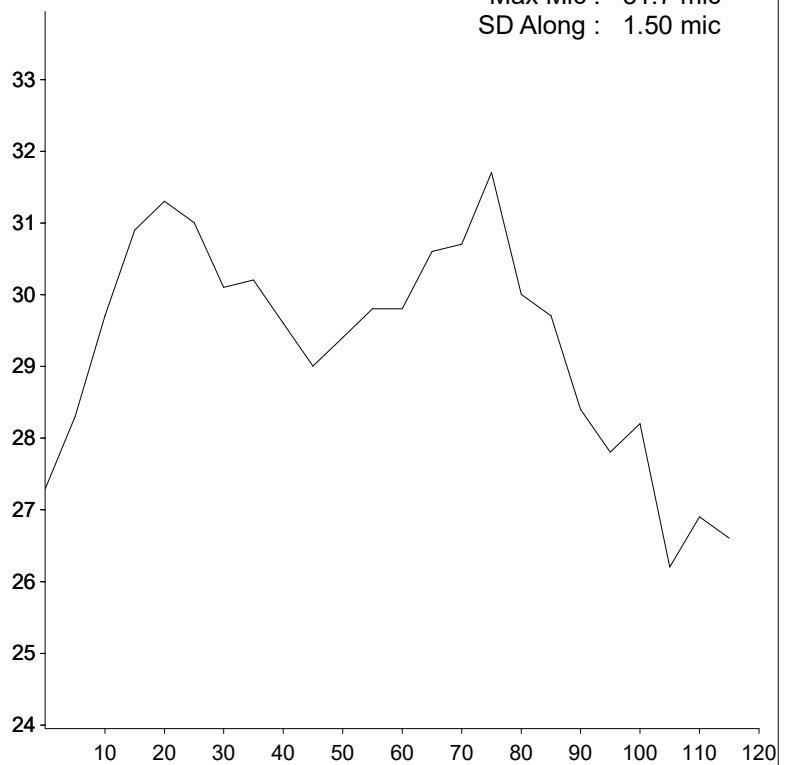

EID : 948000000
EarTag : Willow
Micron : 28.4 mic
SD : 6.7 mic
CVD : 23.7 %
CEM : 15.4 mic
<15 : 0.1 %
CF : 72.6 %
SF : 28.3 mic
CRV : 12.6 Dg/mm
SDC : 13.2 Dg/mm
LotDest : Strong
Notes : H

Staple Len : 120.0 mm
Min Mic : 26.2 mic
Max Mic : 31.7 mic
SD Along : 1.50 mic

EID : 948000000
EarTag : Willow
Micron : 26.6 mic
SD : 5.6 mic
CVD : 21.2 %
CEM : 11.0 mic
<15 : 0.6 %
CF : 81.6 %
SF : 26.0 mic
CRV : 12.3 Dg/mm
SDC : 14.0 Dg/mm
LotDest : Strong
Notes : M

Staple Len : 120.0 mm
Min Mic : 23.8 mic
Max Mic : 29.5 mic
SD Along : 1.40 mic