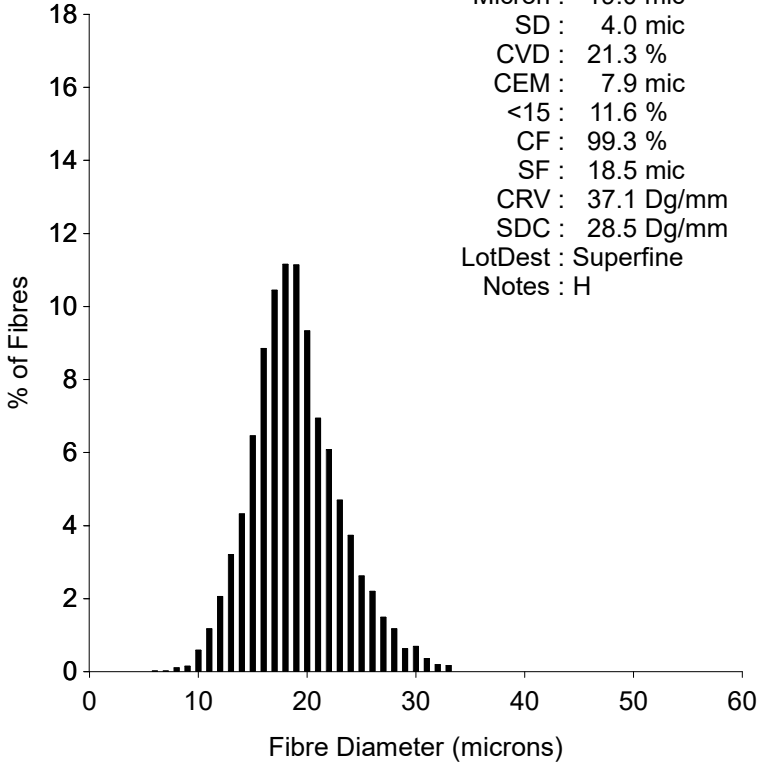

EID : 945000001
EarTag : Blue Rose
Micron : 19.0 mic
SD : 4.0 mic
CVD : 21.3 %
CEM : 7.9 mic
<15 : 11.6 %
CF : 99.3 %
SF : 18.5 mic
CRV : 37.1 Dg/mm
SDC : 28.5 Dg/mm
LotDest : Superfine
Notes : H

Staple Len : 105.0 mm
Min Mic : 18.0 mic
Max Mic : 20.8 mic
SD Along : 0.80 mic

EID : 945000001
EarTag : Blue Rose
Micron : 19.3 mic
SD : 4.6 mic
CVD : 23.7 %
CEM : 9.0 mic
<15 : 13.6 %
CF : 98.2 %
SF : 19.3 mic
CRV : 38.7 Dg/mm
SDC : 29.1 Dg/mm
LotDest : Superfine
Notes : M

Staple Len : 105.0 mm
Min Mic : 17.3 mic
Max Mic : 22.1 mic
SD Along : 1.40 mic

Staple Len : 90.0 mm
Min Mic : 17.1 mic
Max Mic : 20.8 mic
SD Along : 1.30 mic