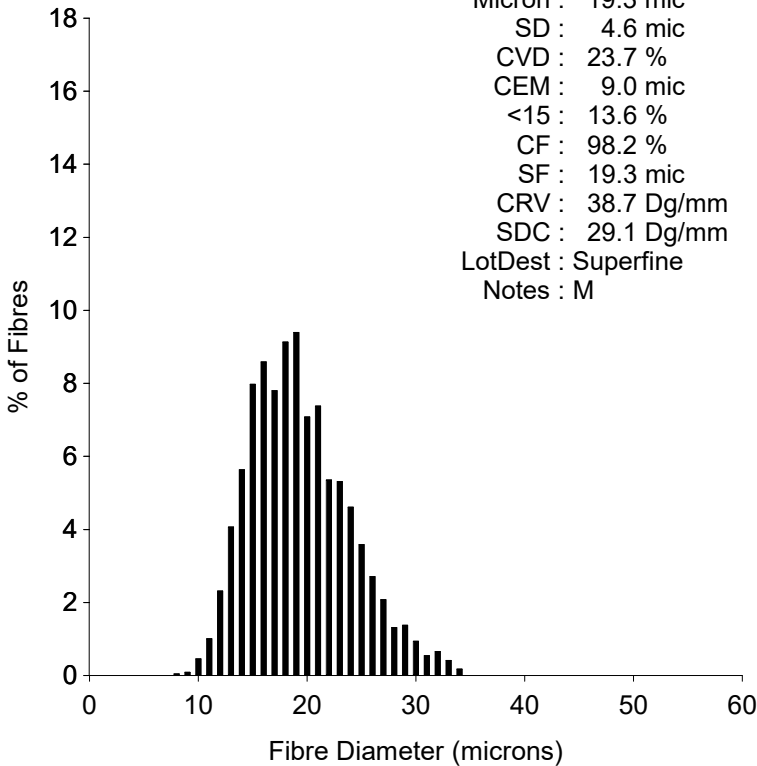

EID : 945000001
EarTag : Blue Rose
Micron : 19.0 mic
SD : 4.0 mic
CVD : 21.3 %
CEM : 7.9 mic
<15 : 11.6 %
CF : 99.3 %
SF : 18.5 mic
CRV : 37.1 Dg/mm
SDC : 28.5 Dg/mm
LotDest : Superfine
Notes : H

Staple Len : 105.0 mm
Min Mic : 18.0 mic
Max Mic : 20.8 mic
SD Along : 0.80 mic

EID : 945000001
EarTag : Blue Rose
Micron : 19.3 mic
SD : 4.6 mic
CVD : 23.7 %
CEM : 9.0 mic
<15 : 13.6 %
CF : 98.2 %
SF : 19.3 mic
CRV : 38.7 Dg/mm
SDC : 29.1 Dg/mm
LotDest : Superfine
Notes : M

Staple Len : 105.0 mm
Min Mic : 17.3 mic
Max Mic : 22.1 mic
SD Along : 1.40 mic

Staple Len : 90.0 mm
Min Mic : 17.1 mic
Max Mic : 20.8 mic
SD Along : 1.30 mic