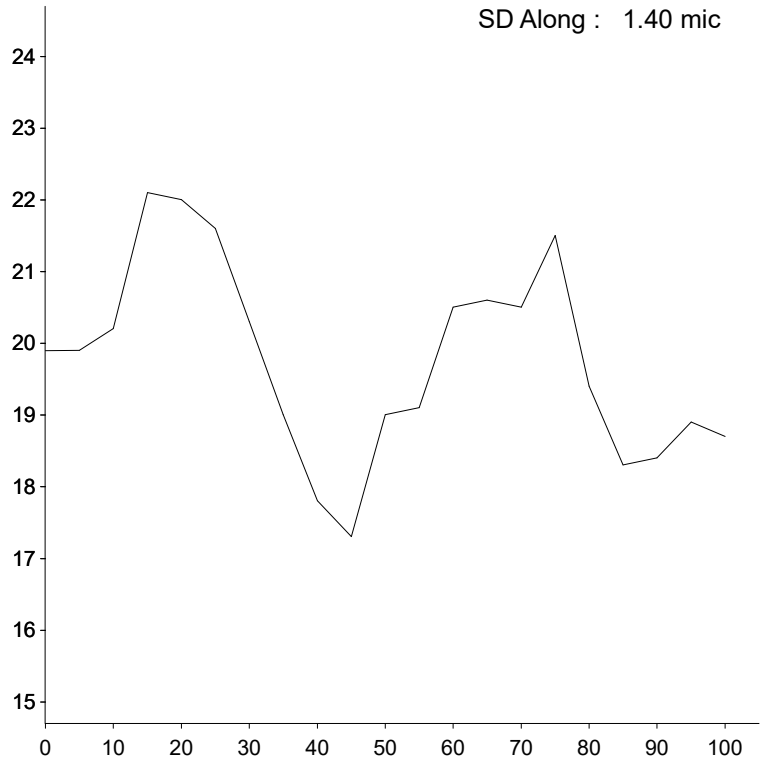

EID : 945000001
EarTag : Blue Rose
Micron : 19.0 mic
SD : 4.0 mic
CVD : 21.3 %
CEM : 7.9 mic
<15 : 11.6 %
CF : 99.3 %
SF : 18.5 mic
CRV : 37.1 Dg/mm
SDC : 28.5 Dg/mm
LotDest : Superfine
Notes : H

Staple Len : 105.0 mm
Min Mic : 18.0 mic
Max Mic : 20.8 mic
SD Along : 0.80 mic

EID : 945000001
EarTag : Blue Rose
Micron : 19.3 mic
SD : 4.6 mic
CVD : 23.7 %
CEM : 9.0 mic
<15 : 13.6 %
CF : 98.2 %
SF : 19.3 mic
CRV : 38.7 Dg/mm
SDC : 29.1 Dg/mm
LotDest : Superfine
Notes : M

Staple Len : 105.0 mm
Min Mic : 17.3 mic
Max Mic : 22.1 mic
SD Along : 1.40 mic