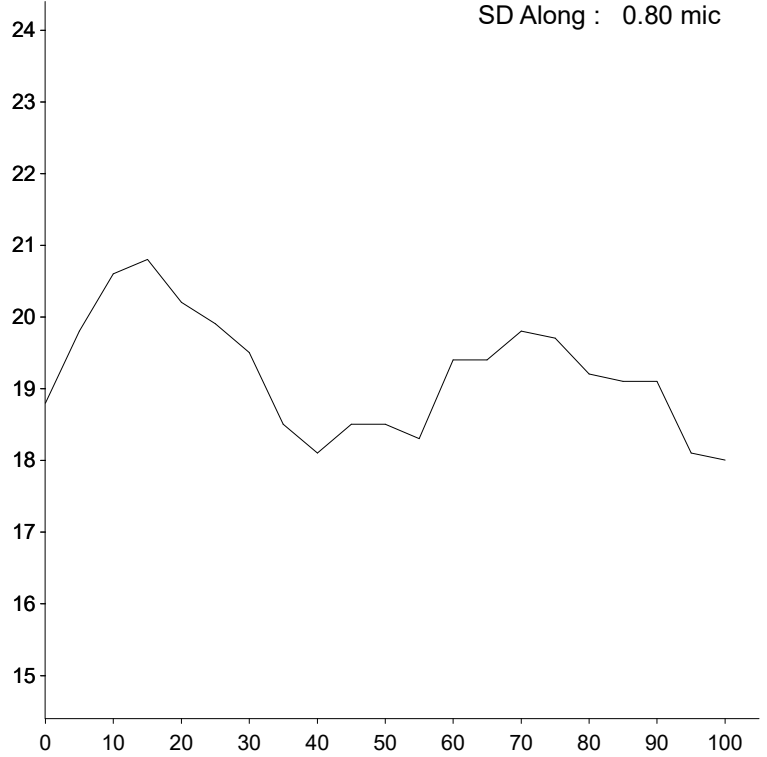

EID : 945000001
EarTag : Blue Rose
Micron : 19.0 mic
SD : 4.0 mic
CVD : 21.3 %
CEM : 7.9 mic
<15 : 11.6 %
CF : 99.3 %
SF : 18.5 mic
CRV : 37.1 Dg/mm
SDC : 28.5 Dg/mm
LotDest : Superfine
Notes : H

Staple Len : 105.0 mm
Min Mic : 18.0 mic
Max Mic : 20.8 mic
SD Along : 0.80 mic

EID : 945000001
EarTag : Blue Rose
Micron : 19.3 mic
SD : 4.6 mic
CVD : 23.7 %
CEM : 9.0 mic
<15 : 13.6 %
CF : 98.2 %
SF : 19.3 mic
CRV : 38.7 Dg/mm
SDC : 29.1 Dg/mm
LotDest : Superfine
Notes : M

Staple Len : 105.0 mm
Min Mic : 17.3 mic
Max Mic : 22.1 mic
SD Along : 1.40 mic