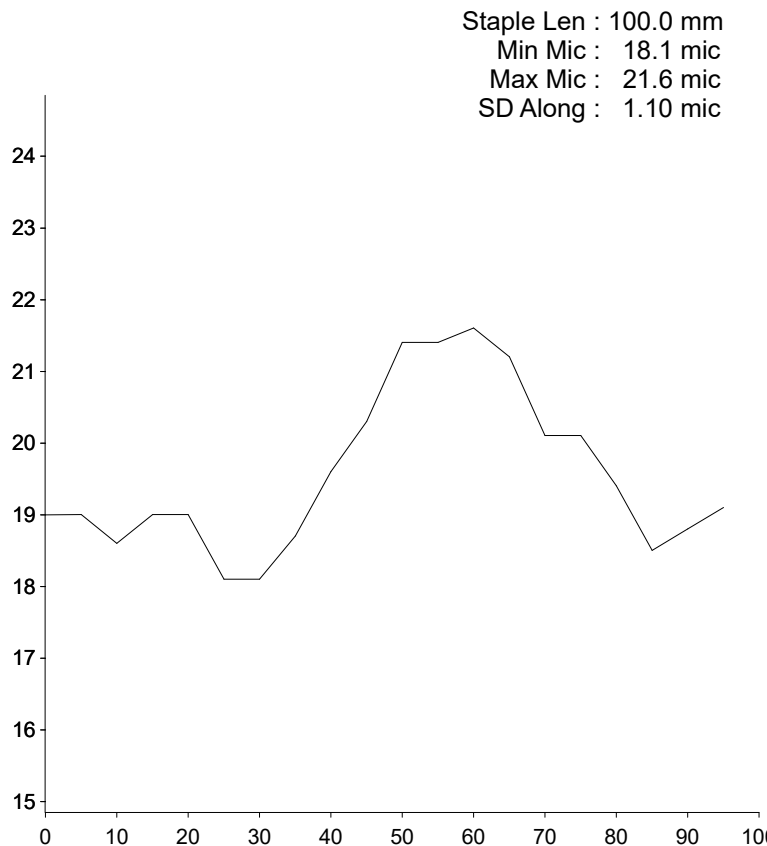

OFDA 2000 REPORT : SORTED BY TAG

August 2021, Herd book examination (3Records)

EID : 276099200
EarTag : Daisy
Micron : 18.4 mic
SD : 4.0 mic
CVD : 21.8 %
CEM : 8.5 mic
<15 : 13.9 %
CF : 99.1 %
SF : 18.0 mic
CRV : 45.8 Dg/mm
SDC : 33.1 Dg/mm
LotDest : Superfine
Notes : V

Staple Len : 100.0 mm
Min Mic : 17.4 mic
Max Mic : 20.2 mic
SD Along : 0.80 mic