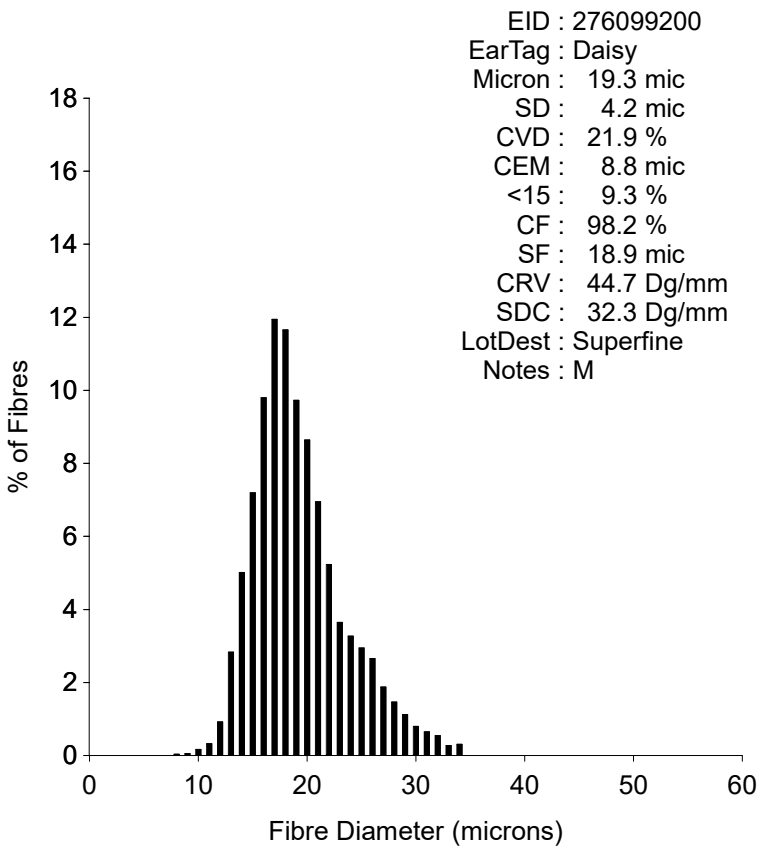

OFDA 2000 REPORT : SORTED BY TAG

August 2021, Herd book examination (3Records)

EID : 276099200
EarTag : Daisy
Micron : 18.4 mic
SD : 4.0 mic
CVD : 21.8 %
CEM : 8.5 mic
<15 : 13.9 %
CF : 99.1 %
SF : 18.0 mic
CRV : 45.8 Dg/mm
SDC : 33.1 Dg/mm
LotDest : Superfine
Notes : V

Staple Len : 100.0 mm
Min Mic : 17.4 mic
Max Mic : 20.2 mic
SD Along : 0.80 mic