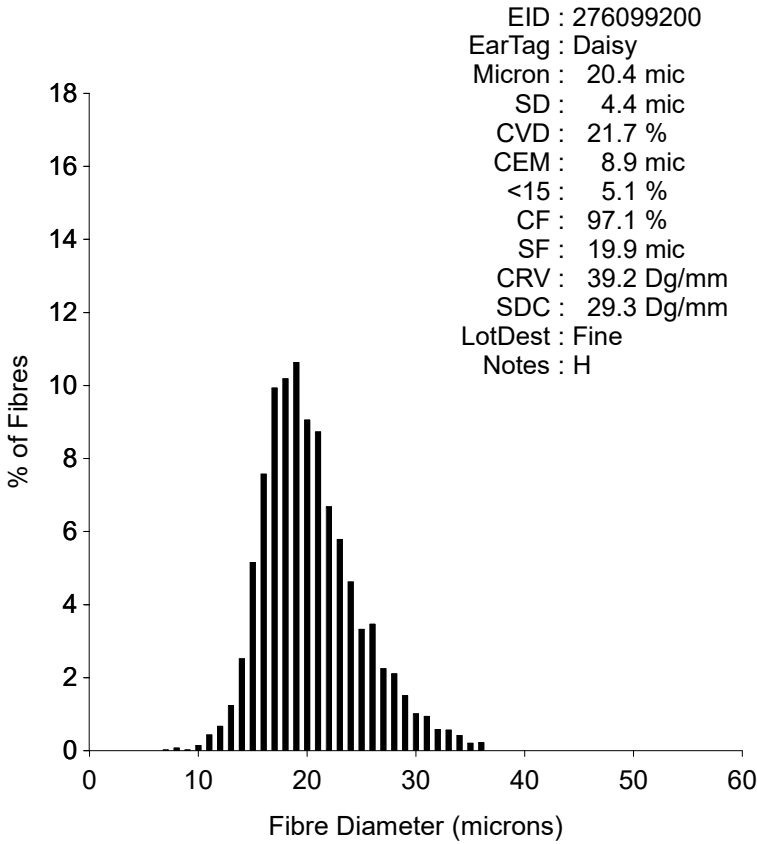

OFDA 2000 REPORT : SORTED BY TAG

August 2021, Herd book examination (3Records)

EID : 276099200
EarTag : Daisy
Micron : 18.4 mic
SD : 4.0 mic
CVD : 21.8 %
CEM : 8.5 mic
<15 : 13.9 %
CF : 99.1 %
SF : 18.0 mic
CRV : 45.8 Dg/mm
SDC : 33.1 Dg/mm
LotDest : Superfine
Notes : V

Staple Len : 100.0 mm
Min Mic : 17.4 mic
Max Mic : 20.2 mic
SD Along : 0.80 mic