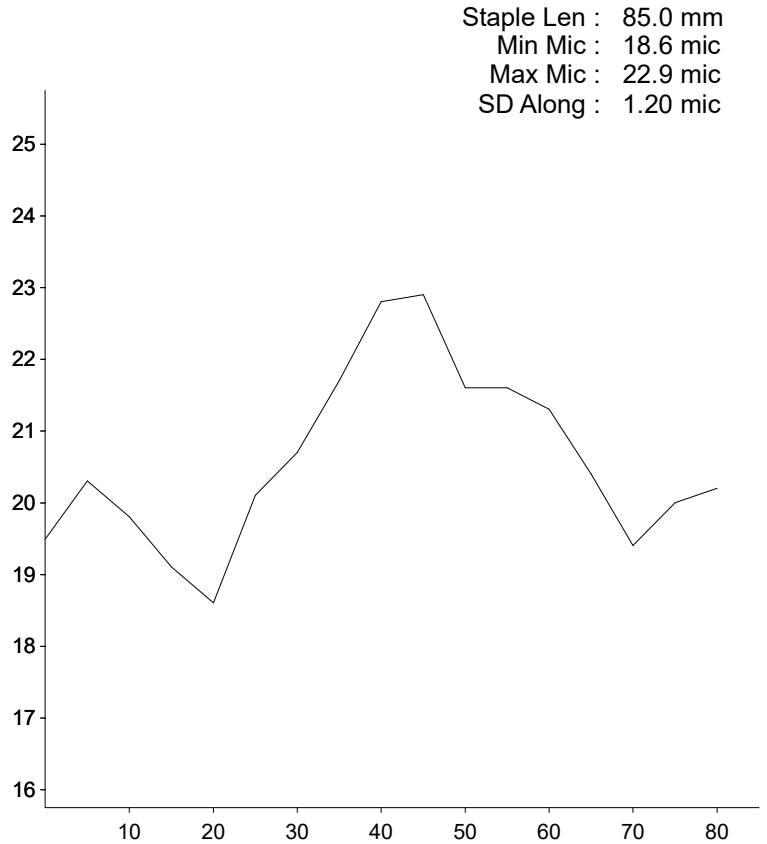

OFDA 2000 REPORT : SORTED BY TAG

August 2021, Herd book examination (3Records)

EID : 276099200
EarTag : Daisy
Micron : 18.4 mic
SD : 4.0 mic
CVD : 21.8 %
CEM : 8.5 mic
<15 : 13.9 %
CF : 99.1 %
SF : 18.0 mic
CRV : 45.8 Dg/mm
SDC : 33.1 Dg/mm
LotDest : Superfine
Notes : V

Staple Len : 100.0 mm
Min Mic : 17.4 mic
Max Mic : 20.2 mic
SD Along : 0.80 mic