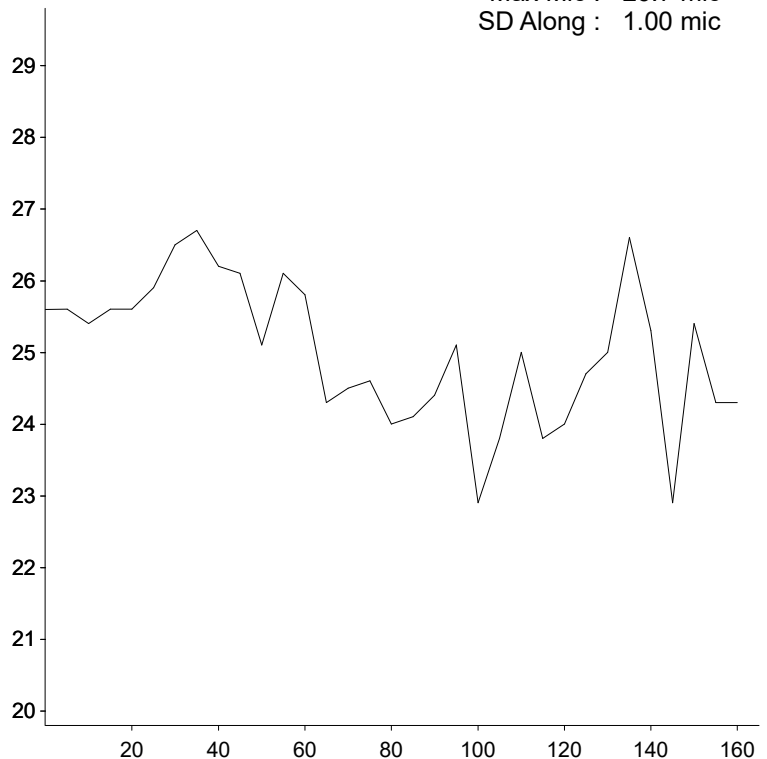

EID : 756093900
EarTag : Bellatrix
Micron : 25.6 mic
SD : 6.6 mic
CVD : 25.6 %
CEM : 12.5 mic
<15 : 1.2 %
CF : 77.6 %
SF : 26.0 mic
CRV : 14.4 Dg/mm
SDC : 15.4 Dg/mm
LotDest : Medium
Notes : H

Staple Len : 145.0 mm
Min Mic : 22.1 mic
Max Mic : 27.7 mic
SD Along : 1.40 mic

EID : 756093900
EarTag : Bellatrix
Micron : 24.3 mic
SD : 6.2 mic
CVD : 25.5 %
CEM : 12.0 mic
<15 : 2.1 %
CF : 82.8 %
SF : 24.7 mic
CRV : 14.9 Dg/mm
SDC : 17.9 Dg/mm
LotDest : Medium
Notes : M

Staple Len : 165.0 mm
Min Mic : 22.9 mic
Max Mic : 26.7 mic
SD Along : 1.00 mic