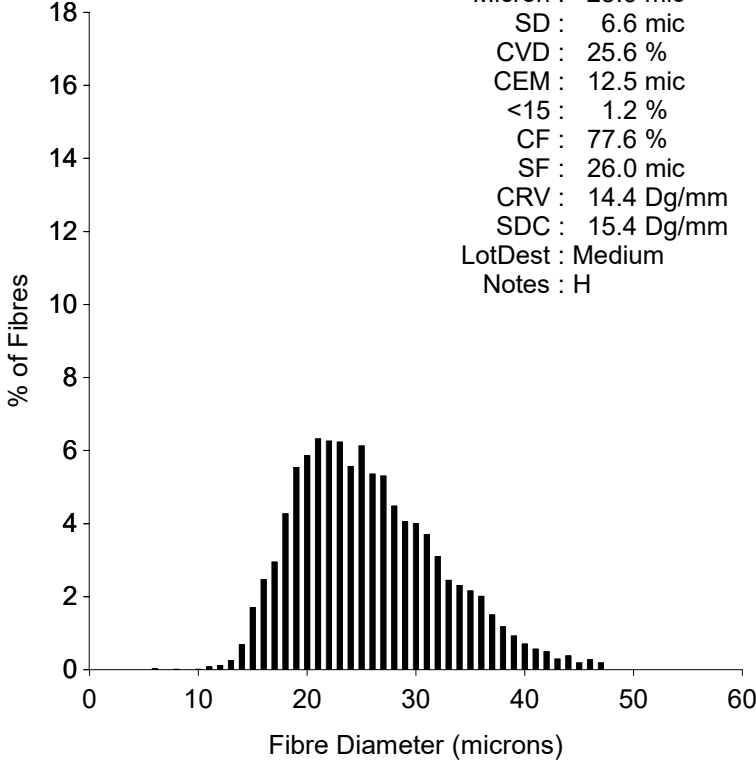

EID : 756093900
EarTag : Bellatrix
Micron : 25.6 mic
SD : 6.6 mic
CVD : 25.6 %
CEM : 12.5 mic
<15 : 1.2 %
CF : 77.6 %
SF : 26.0 mic
CRV : 14.4 Dg/mm
SDC : 15.4 Dg/mm
LotDest : Medium
Notes : H

Staple Len : 145.0 mm
Min Mic : 22.1 mic
Max Mic : 27.7 mic
SD Along : 1.40 mic

EID : 756093900
EarTag : Bellatrix
Micron : 24.3 mic
SD : 6.2 mic
CVD : 25.5 %
CEM : 12.0 mic
<15 : 2.1 %
CF : 82.8 %
SF : 24.7 mic
CRV : 14.9 Dg/mm
SDC : 17.9 Dg/mm
LotDest : Medium
Notes : M

Staple Len : 165.0 mm
Min Mic : 22.9 mic
Max Mic : 26.7 mic
SD Along : 1.00 mic

Staple Len : 170.0 mm
Min Mic : 24.5 mic
Max Mic : 28.6 mic
SD Along : 0.90 mic