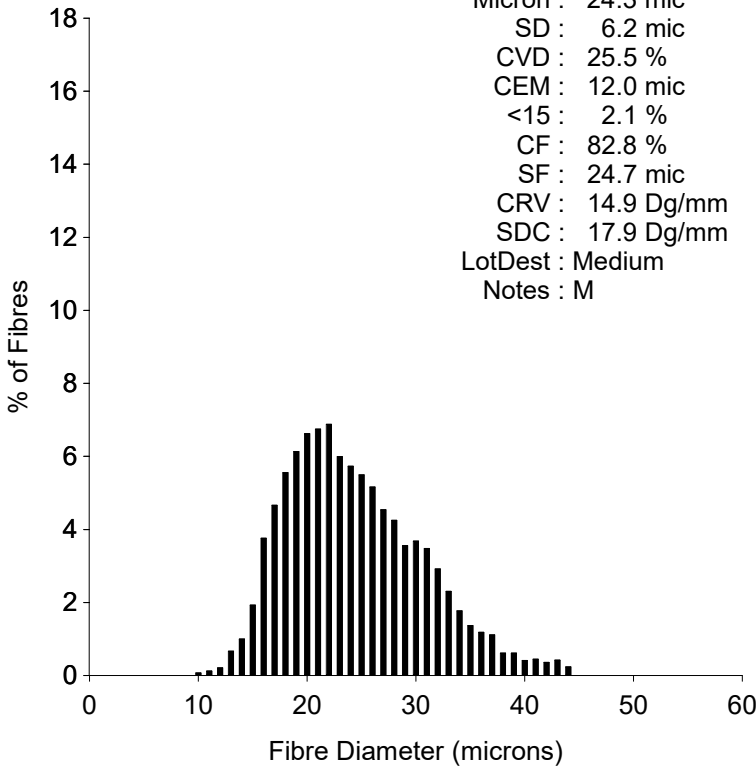

EID : 756093900
EarTag : Bellatrix
Micron : 25.6 mic
SD : 6.6 mic
CVD : 25.6 %
CEM : 12.5 mic
<15 : 1.2 %
CF : 77.6 %
SF : 26.0 mic
CRV : 14.4 Dg/mm
SDC : 15.4 Dg/mm
LotDest : Medium
Notes : H

Staple Len : 145.0 mm
Min Mic : 22.1 mic
Max Mic : 27.7 mic
SD Along : 1.40 mic

EID : 756093900
EarTag : Bellatrix
Micron : 24.3 mic
SD : 6.2 mic
CVD : 25.5 %
CEM : 12.0 mic
<15 : 2.1 %
CF : 82.8 %
SF : 24.7 mic
CRV : 14.9 Dg/mm
SDC : 17.9 Dg/mm
LotDest : Medium
Notes : M

Staple Len : 165.0 mm
Min Mic : 22.9 mic
Max Mic : 26.7 mic
SD Along : 1.00 mic

Staple Len : 170.0 mm
Min Mic : 24.5 mic
Max Mic : 28.6 mic
SD Along : 0.90 mic