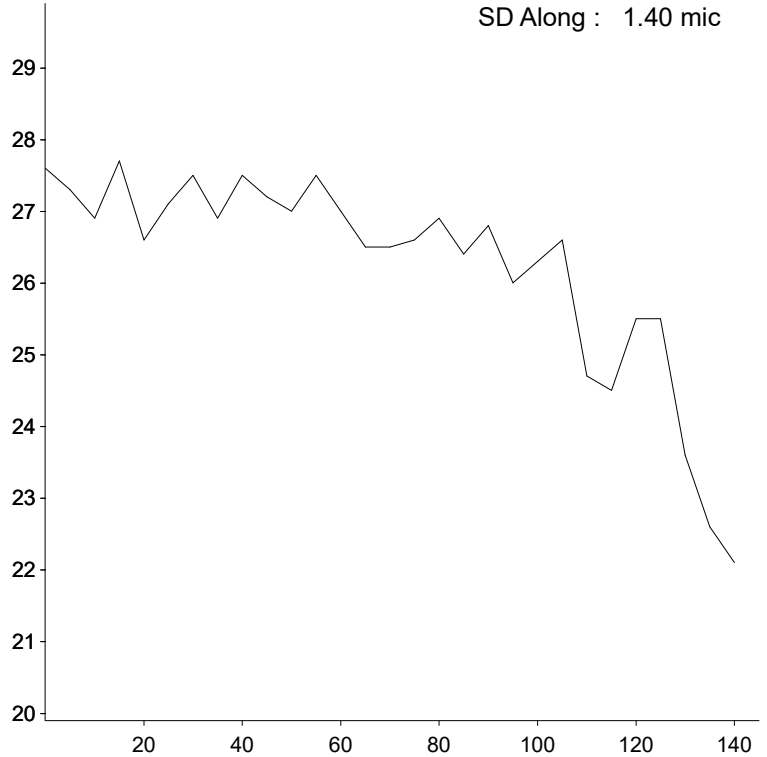

EID : 756093900
EarTag : Bellatrix
Micron : 25.6 mic
SD : 6.6 mic
CVD : 25.6 %
CEM : 12.5 mic
<15 : 1.2 %
CF : 77.6 %
SF : 26.0 mic
CRV : 14.4 Dg/mm
SDC : 15.4 Dg/mm
LotDest : Medium
Notes : H

Staple Len : 145.0 mm
Min Mic : 22.1 mic
Max Mic : 27.7 mic
SD Along : 1.40 mic

EID : 756093900
EarTag : Bellatrix
Micron : 24.3 mic
SD : 6.2 mic
CVD : 25.5 %
CEM : 12.0 mic
<15 : 2.1 %
CF : 82.8 %
SF : 24.7 mic
CRV : 14.9 Dg/mm
SDC : 17.9 Dg/mm
LotDest : Medium
Notes : M

Staple Len : 165.0 mm
Min Mic : 22.9 mic
Max Mic : 26.7 mic
SD Along : 1.00 mic