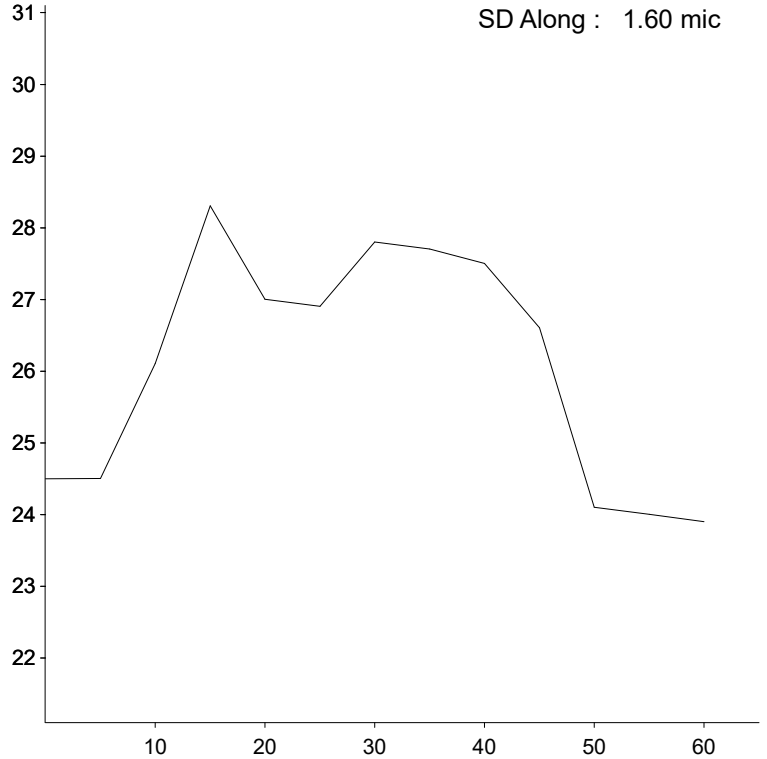

EID : 756098100
EarTag : Mozart
Micron : 25.6 mic
SD : 5.9 mic
CVD : 23.1 %
CEM : 12.6 mic
<15 : 0.2 %
CF : 81.7 %
SF : 25.4 mic
CRV : 38.6 Dg/mm
SDC : 32.3 Dg/mm
LotDest : Medium
Notes : H

Staple Len : 65.0 mm
Min Mic : 23.9 mic
Max Mic : 28.3 mic
SD Along : 1.60 mic

EID : 756098100
EarTag : Mozart
Micron : 26.9 mic
SD : 5.5 mic
CVD : 20.6 %
CEM : 10.4 mic
<15 : 0.1 %
CF : 77.2 %
SF : 26.1 mic
CRV : 34.9 Dg/mm
SDC : 24.8 Dg/mm
LotDest : Strong
Notes : M

Staple Len : 75.0 mm
Min Mic : 24.2 mic
Max Mic : 29.1 mic
SD Along : 1.60 mic