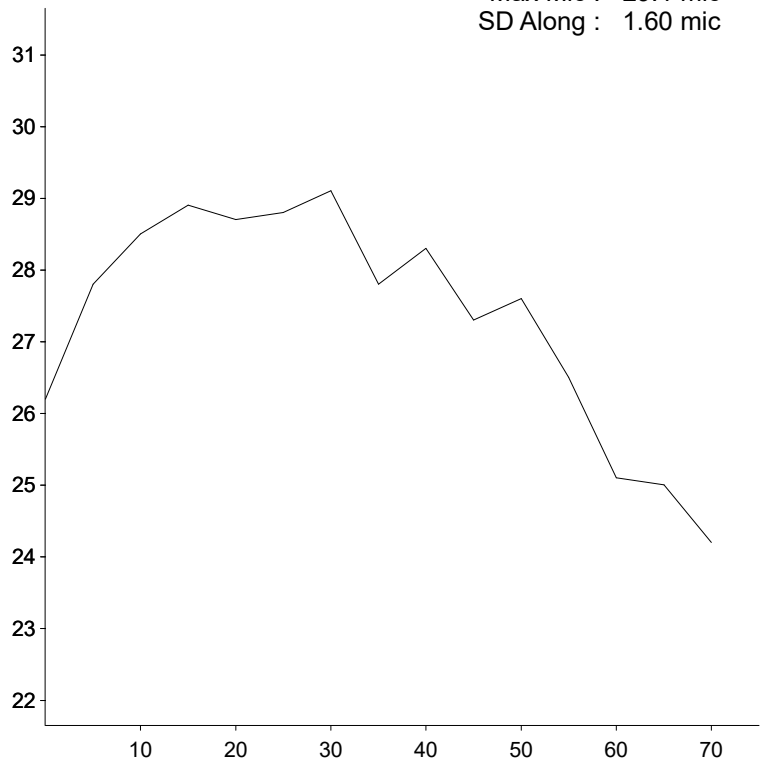

Art Of Fibre

Mobile +358 451398374
Email. carita@artoffibre.com
Westerlundintie 38
29700 Ahlainen, FINLAND

OFDA 2000 REPORT : SORTED BY TAG

August 2021, Herd book examination (3Records)

Job Details

OAZV
Reference: 0432 - 0432
Tested: Aug 03, 2021 -
Aug 05, 2021

EID : 756098100
EarTag : Mozart
Micron : 25.6 mic
SD : 5.9 mic
CVD : 23.1 %
CEM : 12.6 mic
<15 : 0.2 %
CF : 81.7 %
SF : 25.4 mic
CRV : 38.6 Dg/mm
SDC : 32.3 Dg/mm
LotDest : Medium
Notes : H

Staple Len : 65.0 mm
Min Mic : 23.9 mic
Max Mic : 28.3 mic
SD Along : 1.60 mic

EID : 756098100
EarTag : Mozart
Micron : 26.9 mic
SD : 5.5 mic
CVD : 20.6 %
CEM : 10.4 mic
<15 : 0.1 %
CF : 77.2 %
SF : 26.1 mic
CRV : 34.9 Dg/mm
SDC : 24.8 Dg/mm
LotDest : Strong
Notes : M

Staple Len : 75.0 mm
Min Mic : 24.2 mic
Max Mic : 29.1 mic
SD Along : 1.60 mic