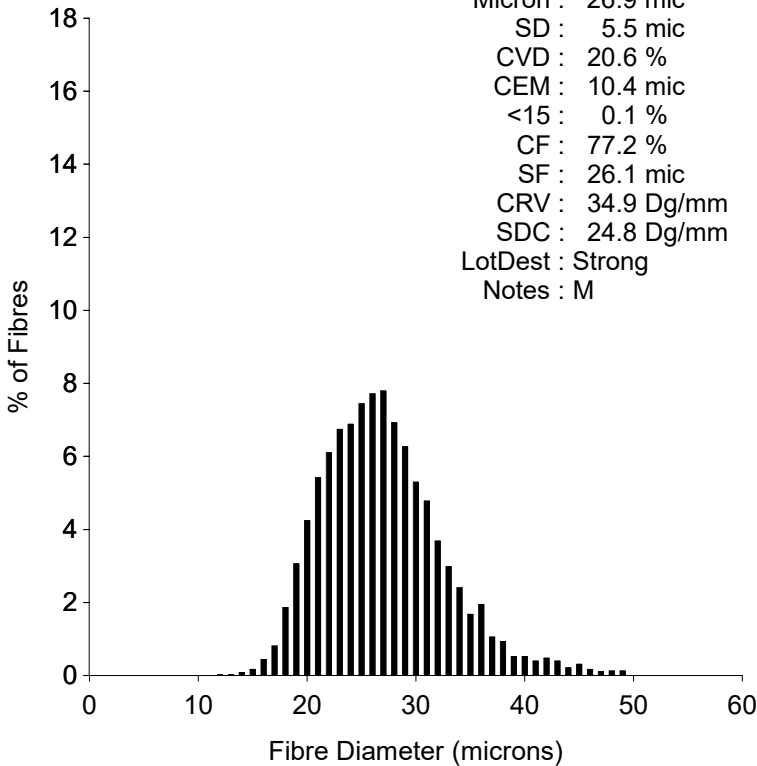

EID : 756098100
EarTag : Mozart
Micron : 25.6 mic
SD : 5.9 mic
CVD : 23.1 %
CEM : 12.6 mic
<15 : 0.2 %
CF : 81.7 %
SF : 25.4 mic
CRV : 38.6 Dg/mm
SDC : 32.3 Dg/mm
LotDest : Medium
Notes : H

Staple Len : 65.0 mm
Min Mic : 23.9 mic
Max Mic : 28.3 mic
SD Along : 1.60 mic

EID : 756098100
EarTag : Mozart
Micron : 26.9 mic
SD : 5.5 mic
CVD : 20.6 %
CEM : 10.4 mic
<15 : 0.1 %
CF : 77.2 %
SF : 26.1 mic
CRV : 34.9 Dg/mm
SDC : 24.8 Dg/mm
LotDest : Strong
Notes : M

Staple Len : 75.0 mm
Min Mic : 24.2 mic
Max Mic : 29.1 mic
SD Along : 1.60 mic

Staple Len : 80.0 mm
Min Mic : 23.6 mic
Max Mic : 27.5 mic
SD Along : 1.20 mic