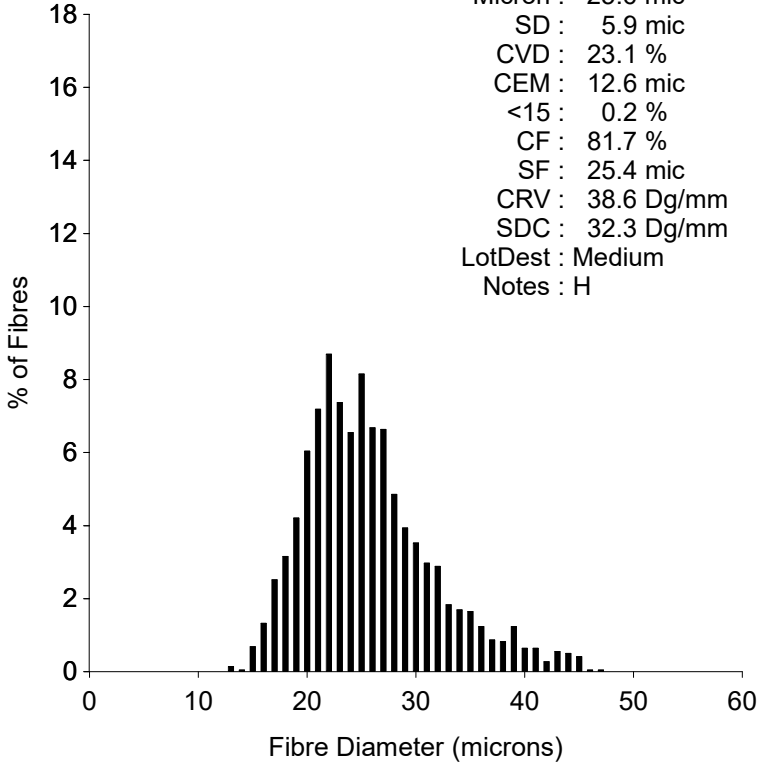

EID : 756098100
EarTag : Mozart
Micron : 25.6 mic
SD : 5.9 mic
CVD : 23.1 %
CEM : 12.6 mic
<15 : 0.2 %
CF : 81.7 %
SF : 25.4 mic
CRV : 38.6 Dg/mm
SDC : 32.3 Dg/mm
LotDest : Medium
Notes : H

Staple Len : 65.0 mm
Min Mic : 23.9 mic
Max Mic : 28.3 mic
SD Along : 1.60 mic

EID : 756098100
EarTag : Mozart
Micron : 26.9 mic
SD : 5.5 mic
CVD : 20.6 %
CEM : 10.4 mic
<15 : 0.1 %
CF : 77.2 %
SF : 26.1 mic
CRV : 34.9 Dg/mm
SDC : 24.8 Dg/mm
LotDest : Strong
Notes : M

Staple Len : 75.0 mm
Min Mic : 24.2 mic
Max Mic : 29.1 mic
SD Along : 1.60 mic

Staple Len : 80.0 mm
Min Mic : 23.6 mic
Max Mic : 27.5 mic
SD Along : 1.20 mic