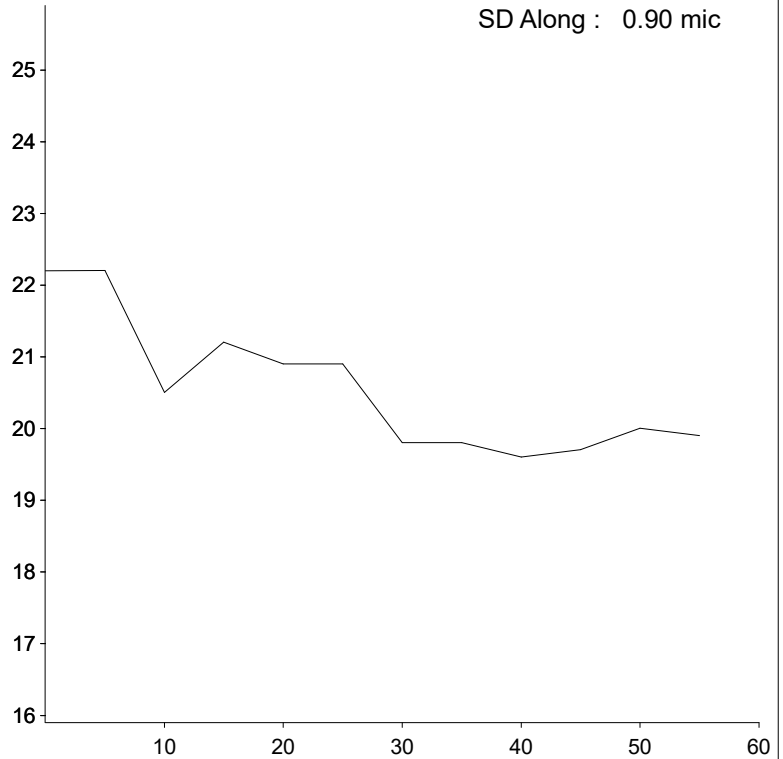

EID : 276093400
EarTag : Diana
Micron : 20.2 mic
SD : 3.8 mic
CVD : 18.7 %
CEM : 7.7 mic
<15 : 3.2 %
CF : 98.2 %
SF : 19.3 mic
CRV : 43.7 Dg/mm
SDC : 35.4 Dg/mm
LotDest : Fine
Notes : H

Staple Len : 60.0 mm
Min Mic : 19.6 mic
Max Mic : 22.2 mic
SD Along : 0.90 mic

EID : 276093400
EarTag : Diana
Micron : 23.7 mic
SD : 4.9 mic
CVD : 20.9 %
CEM : 10.3 mic
<15 : 0.4 %
CF : 91.3 %
SF : 23.0 mic
CRV : 33.7 Dg/mm
SDC : 25.4 Dg/mm
LotDest : Medium
Notes : M

Staple Len : 75.0 mm
Min Mic : 23.3 mic
Max Mic : 24.7 mic
SD Along : 0.50 mic