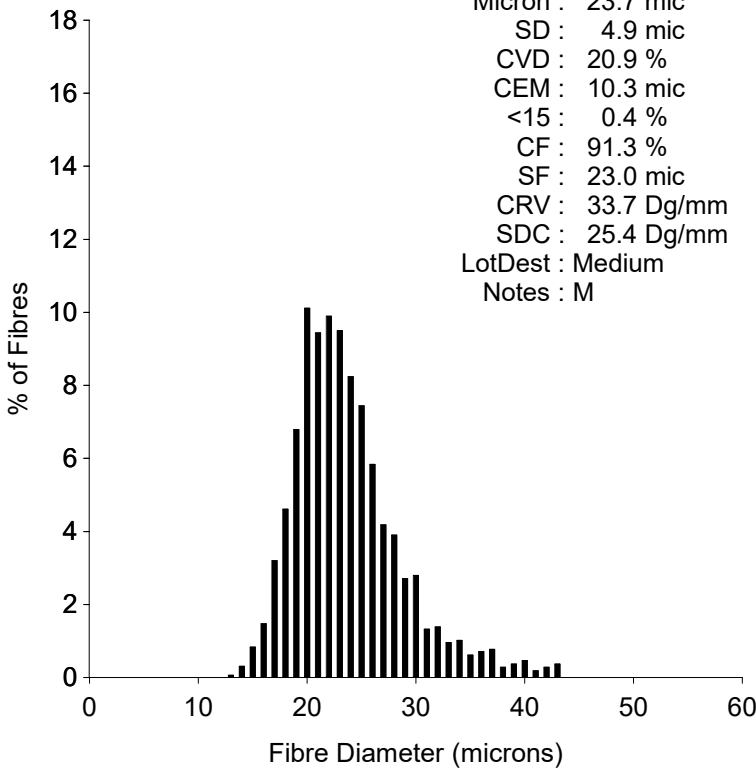

EID : 276093400
EarTag : Diana
Micron : 20.2 mic
SD : 3.8 mic
CVD : 18.7 %
CEM : 7.7 mic
<15 : 3.2 %
CF : 98.2 %
SF : 19.3 mic
CRV : 43.7 Dg/mm
SDC : 35.4 Dg/mm
LotDest : Fine
Notes : H

Staple Len : 60.0 mm
Min Mic : 19.6 mic
Max Mic : 22.2 mic
SD Along : 0.90 mic

EID : 276093400
EarTag : Diana
Micron : 23.7 mic
SD : 4.9 mic
CVD : 20.9 %
CEM : 10.3 mic
<15 : 0.4 %
CF : 91.3 %
SF : 23.0 mic
CRV : 33.7 Dg/mm
SDC : 25.4 Dg/mm
LotDest : Medium
Notes : M

Staple Len : 75.0 mm
Min Mic : 23.3 mic
Max Mic : 24.7 mic
SD Along : 0.50 mic

OFDA 2000 REPORT : SORTED BY TAG

August 2021, Herd book examination (3Records)

EID : 276093400
EarTag : Diana
Micron : 22.8 mic
SD : 5.3 mic
CVD : 23.4 %
CEM : 11.2 mic
<15 : 2.2 %
CF : 91.2 %
SF : 22.6 mic
CRV : 37.5 Dg/mm
SDC : 29.8 Dg/mm
LotDest : Fine
Notes : V

Staple Len : 55.0 mm
Min Mic : 21.4 mic
Max Mic : 25.4 mic
SD Along : 1.30 mic