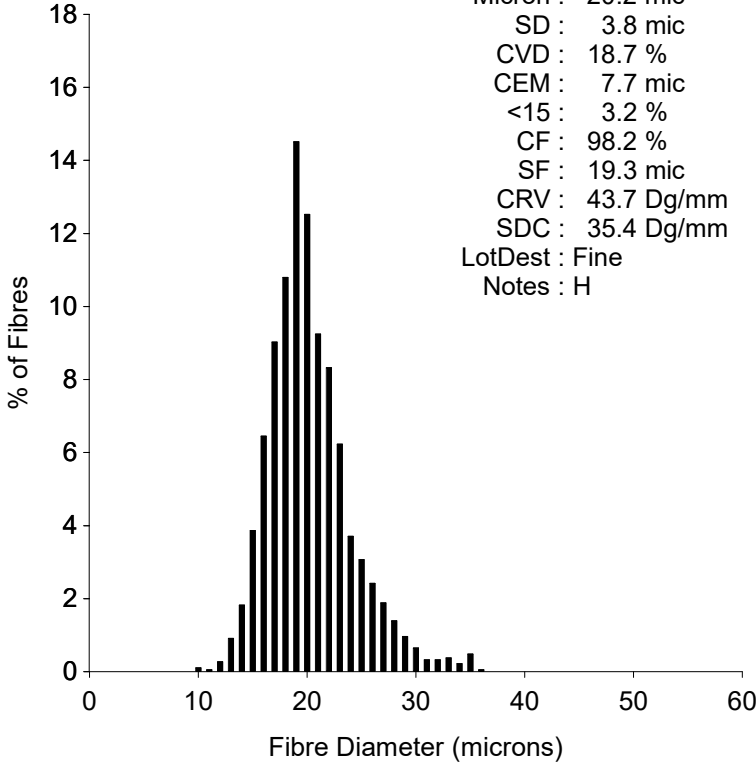

EID : 276093400
EarTag : Diana
Micron : 20.2 mic
SD : 3.8 mic
CVD : 18.7 %
CEM : 7.7 mic
<15 : 3.2 %
CF : 98.2 %
SF : 19.3 mic
CRV : 43.7 Dg/mm
SDC : 35.4 Dg/mm
LotDest : Fine
Notes : H

Staple Len : 60.0 mm
Min Mic : 19.6 mic
Max Mic : 22.2 mic
SD Along : 0.90 mic

EID : 276093400
EarTag : Diana
Micron : 23.7 mic
SD : 4.9 mic
CVD : 20.9 %
CEM : 10.3 mic
<15 : 0.4 %
CF : 91.3 %
SF : 23.0 mic
CRV : 33.7 Dg/mm
SDC : 25.4 Dg/mm
LotDest : Medium
Notes : M

Staple Len : 75.0 mm
Min Mic : 23.3 mic
Max Mic : 24.7 mic
SD Along : 0.50 mic

OFDA 2000 REPORT : SORTED BY TAG

August 2021, Herd book examination (3Records)

EID : 276093400
EarTag : Diana
Micron : 22.8 mic
SD : 5.3 mic
CVD : 23.4 %
CEM : 11.2 mic
<15 : 2.2 %
CF : 91.2 %
SF : 22.6 mic
CRV : 37.5 Dg/mm
SDC : 29.8 Dg/mm
LotDest : Fine
Notes : V

Staple Len : 55.0 mm
Min Mic : 21.4 mic
Max Mic : 25.4 mic
SD Along : 1.30 mic