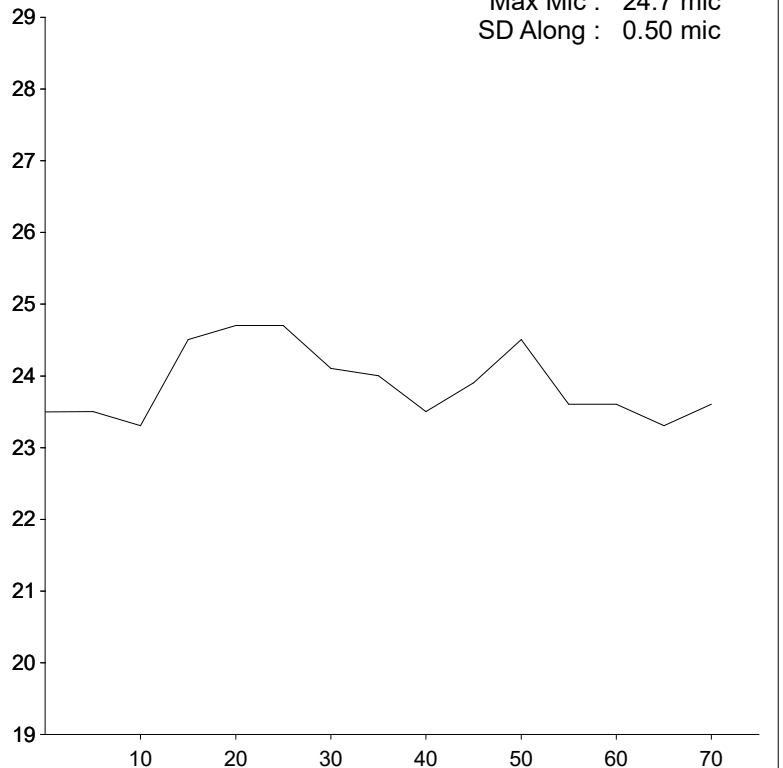

EID : 276093400
EarTag : Diana
Micron : 20.2 mic
SD : 3.8 mic
CVD : 18.7 %
CEM : 7.7 mic
<15 : 3.2 %
CF : 98.2 %
SF : 19.3 mic
CRV : 43.7 Dg/mm
SDC : 35.4 Dg/mm
LotDest : Fine
Notes : H

Staple Len : 60.0 mm
Min Mic : 19.6 mic
Max Mic : 22.2 mic
SD Along : 0.90 mic

EID : 276093400
EarTag : Diana
Micron : 23.7 mic
SD : 4.9 mic
CVD : 20.9 %
CEM : 10.3 mic
<15 : 0.4 %
CF : 91.3 %
SF : 23.0 mic
CRV : 33.7 Dg/mm
SDC : 25.4 Dg/mm
LotDest : Medium
Notes : M

Staple Len : 75.0 mm
Min Mic : 23.3 mic
Max Mic : 24.7 mic
SD Along : 0.50 mic