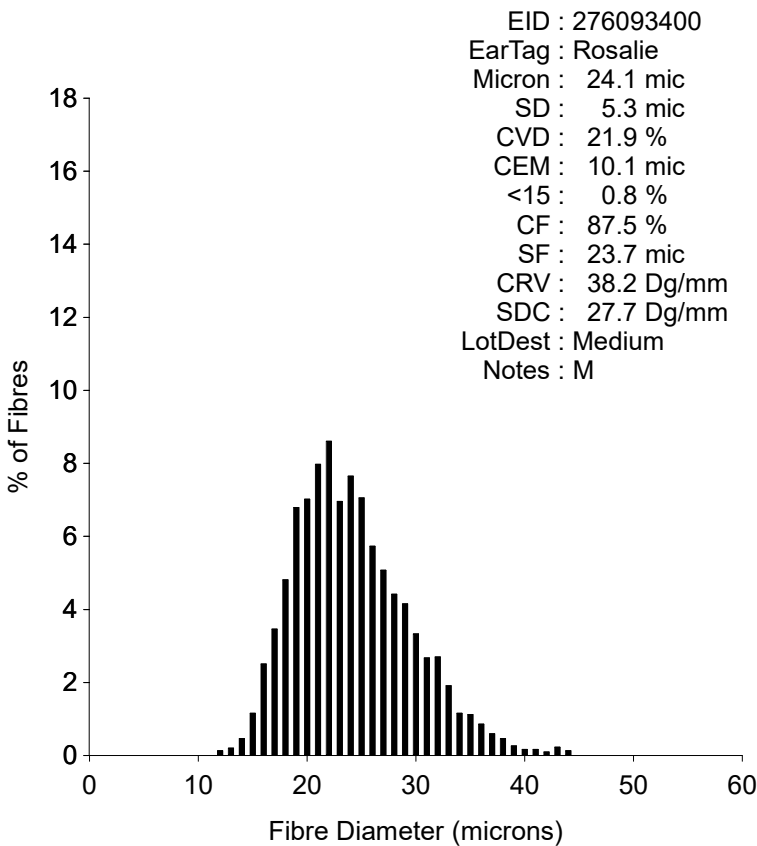

OFDA 2000 REPORT : SORTED BY TAG

August 2021, Herd book examination (3Records)

EID : 276093400
EarTag : Rosalie
Micron : 23.2 mic
SD : 5.7 mic
CVD : 24.4 %
CEM : 11.8 mic
<15 : 1.8 %
CF : 88.5 %
SF : 23.3 mic
CRV : 38.2 Dg/mm
SDC : 30.7 Dg/mm
LotDest : Medium
Notes : V

Staple Len : 65.0 mm
Min Mic : 21.9 mic
Max Mic : 25.1 mic
SD Along : 1.10 mic