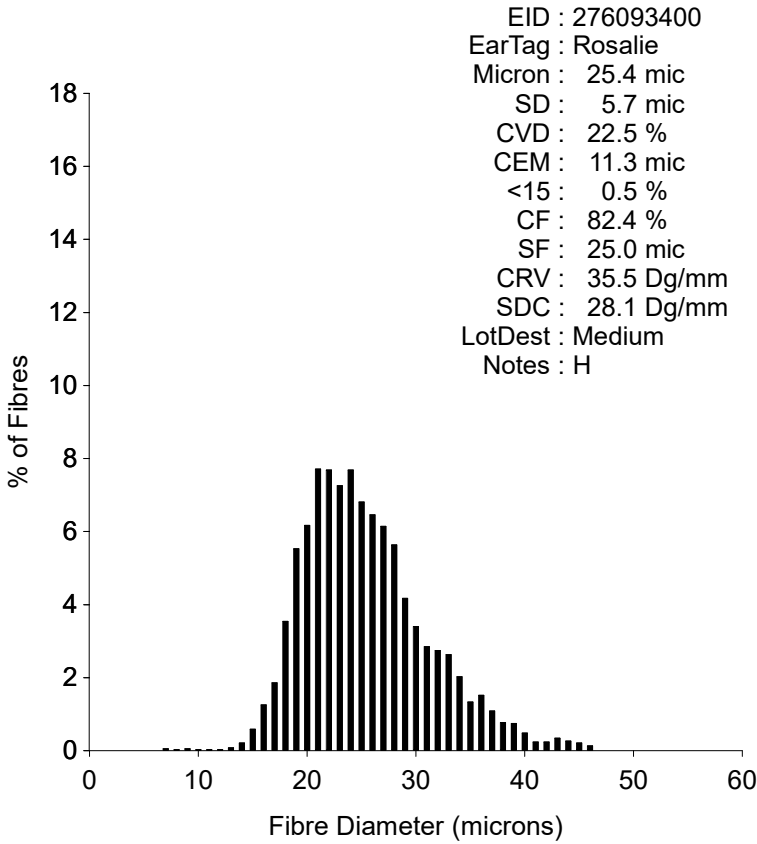

OFDA 2000 REPORT : SORTED BY TAG

August 2021, Herd book examination (3Records)

EID : 276093400
EarTag : Rosalie
Micron : 23.2 mic
SD : 5.7 mic
CVD : 24.4 %
CEM : 11.8 mic
<15 : 1.8 %
CF : 88.5 %
SF : 23.3 mic
CRV : 38.2 Dg/mm
SDC : 30.7 Dg/mm
LotDest : Medium
Notes : V

Staple Len : 65.0 mm
Min Mic : 21.9 mic
Max Mic : 25.1 mic
SD Along : 1.10 mic