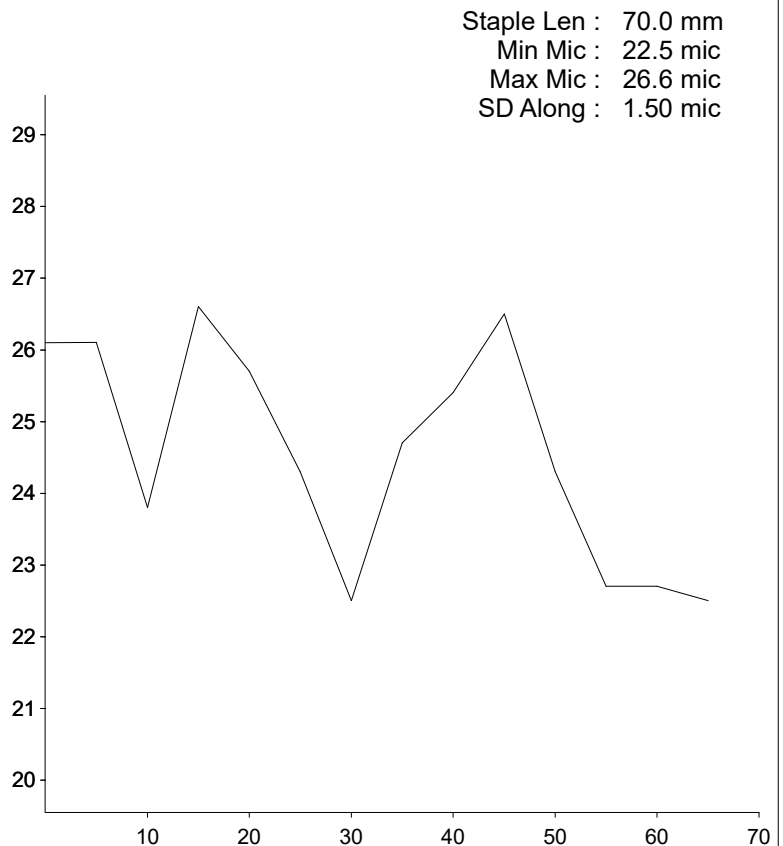

OFDA 2000 REPORT : SORTED BY TAG

August 2021, Herd book examination (3Records)

EID : 276093400
EarTag : Rosalie
Micron : 23.2 mic
SD : 5.7 mic
CVD : 24.4 %
CEM : 11.8 mic
<15 : 1.8 %
CF : 88.5 %
SF : 23.3 mic
CRV : 38.2 Dg/mm
SDC : 30.7 Dg/mm
LotDest : Medium
Notes : V

Staple Len : 65.0 mm
Min Mic : 21.9 mic
Max Mic : 25.1 mic
SD Along : 1.10 mic