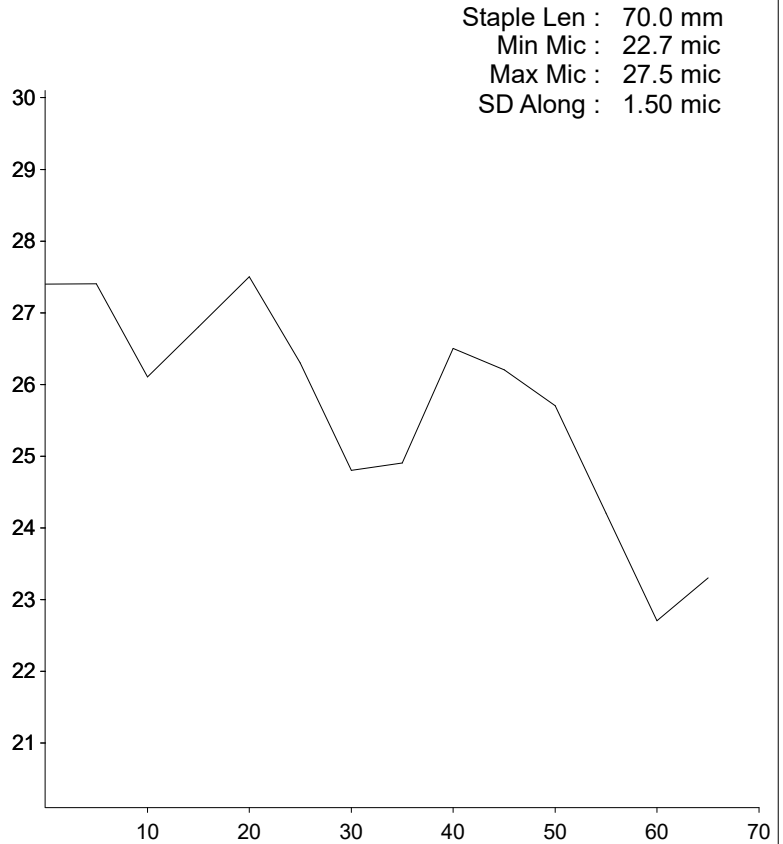

OFDA 2000 REPORT : SORTED BY TAG

August 2021, Herd book examination (3Records)

EID : 276093400
EarTag : Rosalie
Micron : 23.2 mic
SD : 5.7 mic
CVD : 24.4 %
CEM : 11.8 mic
<15 : 1.8 %
CF : 88.5 %
SF : 23.3 mic
CRV : 38.2 Dg/mm
SDC : 30.7 Dg/mm
LotDest : Medium
Notes : V

Staple Len : 65.0 mm
Min Mic : 21.9 mic
Max Mic : 25.1 mic
SD Along : 1.10 mic